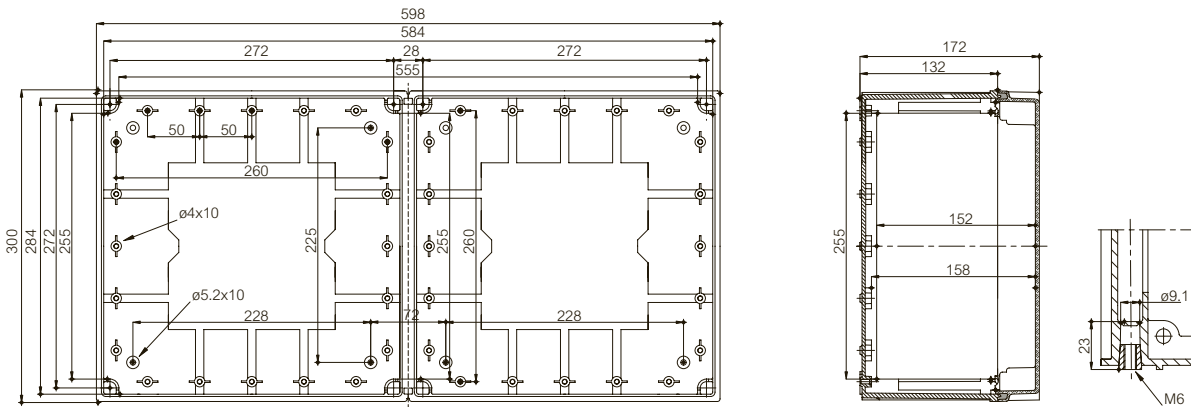

	Bestell- zeichen	Artikel- nummer	Abmes- sungen	EAN Code	Beschreibung
Rahmen für DIN Schienen					
	DRF 23	4712200		 6 418074 040923	Rahmensatz für DIN-Schienen, für Gehäuse 300x200x170, 300x200x180
	DRF 33	4712205		 6 418074 040930	Rahmensatz für DIN-Schienen, für Gehäuse 300x200x170, 300x300x170, 600x300x170, 300x300x180
	DRF 43/44	4712201		 6 418074 040947	Rahmensatz für DIN-Schienen, für Gehäuse 400x300x170, 400x300x230, 400x400x170, 400x300x180
	DRF 63/64	4712204		 6 418074 040961	Rahmensatz für DIN-Schienen, für Gehäuse 600x400x210, 600x400x270, 600x400x220
Deckelschrauben-Aufsätze und Montageschrauben					
	CS 12137	4512137		 6 418074 035905	Deckelschraube Kreuzschlitz
	SS 12136	4712136		 6 418074 032843	Deckelschraube Schlitzkopf
	HS 12112	4712112		 6 418074 032690	Deckelschraube Flügelkopf
	BS 12138	4712138		 6 418074 032867	Deckelschraube Blindkopf
	QUICK SET	8390002		 6 418074 039842	Schraubenset inkl.: 4xCS1237, 4xSP12087, 4xMSM PT 5x10
	MSM PT 5x10	4712049		 6 418074 032577	Montageschraube für mittige Befestigungspunkte

QUICK 300x200x170

QUICK 300x300x170

QUICK 400x300x170-230

QUICK 400x400x170

QUICK 600x300x170

QUICK 600x400x210-270