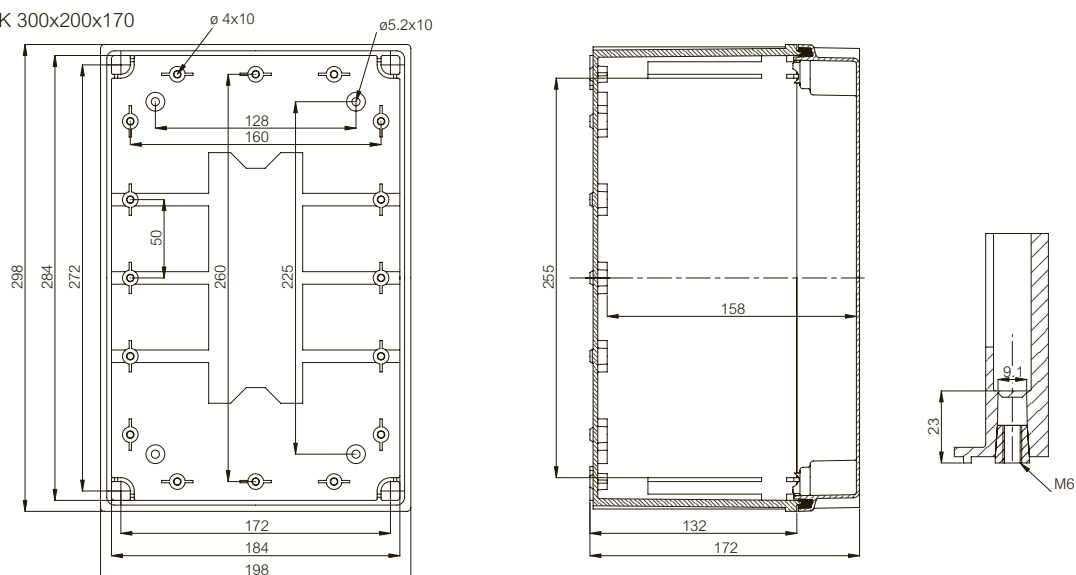

QUICK 300x200x170