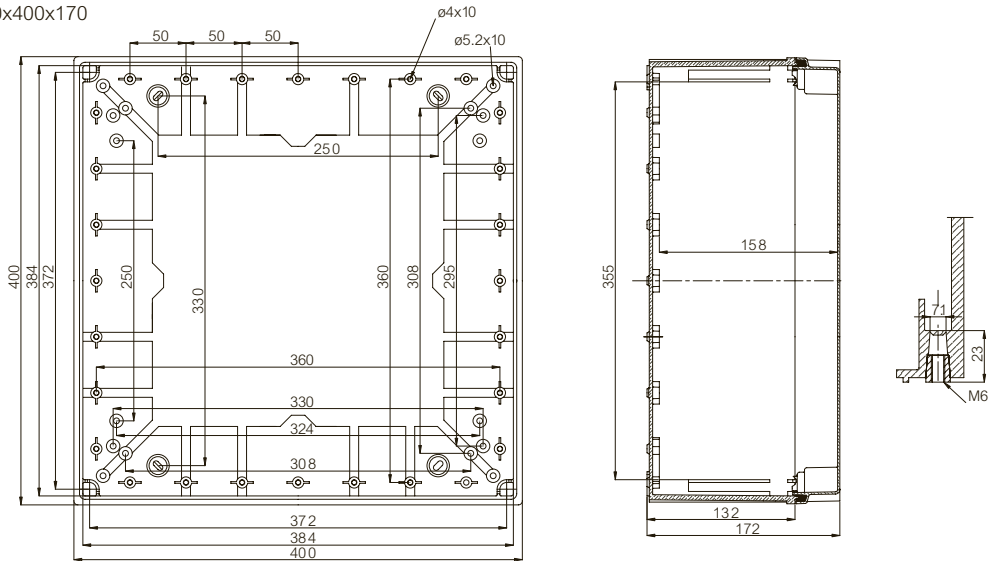

	Bestell- zeichen	Artikel- nummer	Abmes- sungen	EAN Code	Beschreibung
Rahmen für DIN Schienen					
	DRF 23	4712200		 6 418074 040923	Rahmensatz für DIN-Schienen, für Gehäuse 300x200x170, 300x200x180
	DRF 33	4712205		 6 418074 040930	Rahmensatz für DIN-Schienen, für Gehäuse 300x200x170, 300x300x170, 600x300x170, 300x300x180
	DRF 43/44	4712201		 6 418074 040947	Rahmensatz für DIN-Schienen, für Gehäuse 400x300x170, 400x300x230, 400x400x170, 400x300x180
	DRF 63/64	4712204		 6 418074 040961	Rahmensatz für DIN-Schienen, für Gehäuse 600x400x210, 600x400x270, 600x400x220
Deckelschrauben-Aufsätze und Montageschrauben					
	CS 12137	4512137		 6 418074 035905	Deckelschraube Kreuzschlitz
	SS 12136	4712136		 6 418074 032843	Deckelschraube Schlitzkopf
	HS 12112	4712112		 6 418074 032690	Deckelschraube Flügelkopf
	BS 12138	4712138		 6 418074 032867	Deckelschraube Blindkopf
	QUICK SET	8390002		 6 418074 039842	Schraubenset inkl.: 4xCS1237, 4xSP12087, 4xMSM PT 5x10
	MSM PT 5x10	4712049		 6 418074 032577	Montageschraube für mittige Befestigungspunkte

QUICK 300x200x170

QUICK 300x300x170

QUICK 400x300x170-230

QUICK 400x400x170

QUICK 600x300x170

QUICK 600x400x210-270