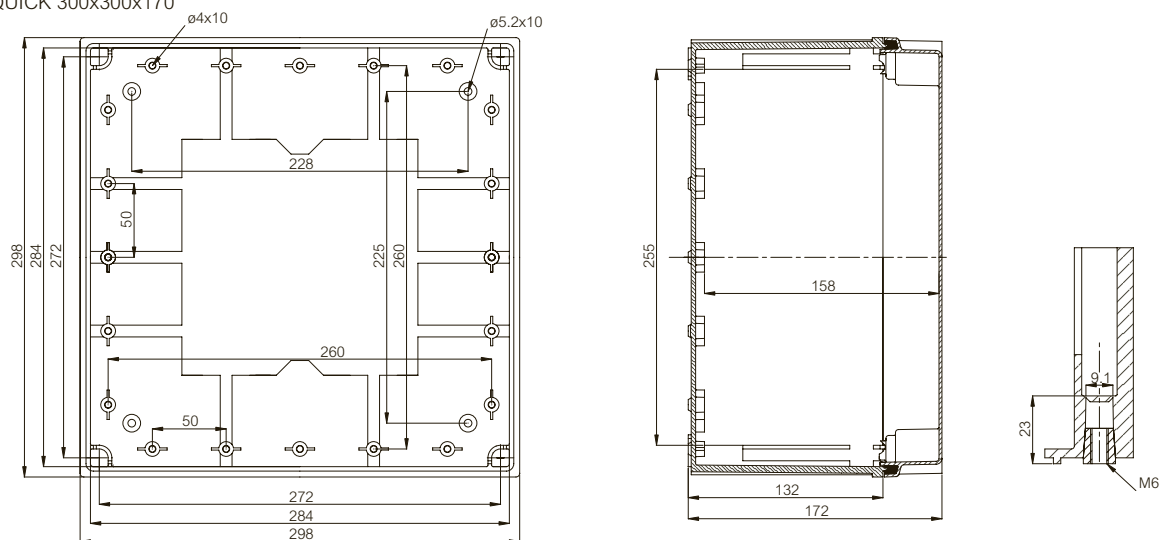

QUICK 300x300x170