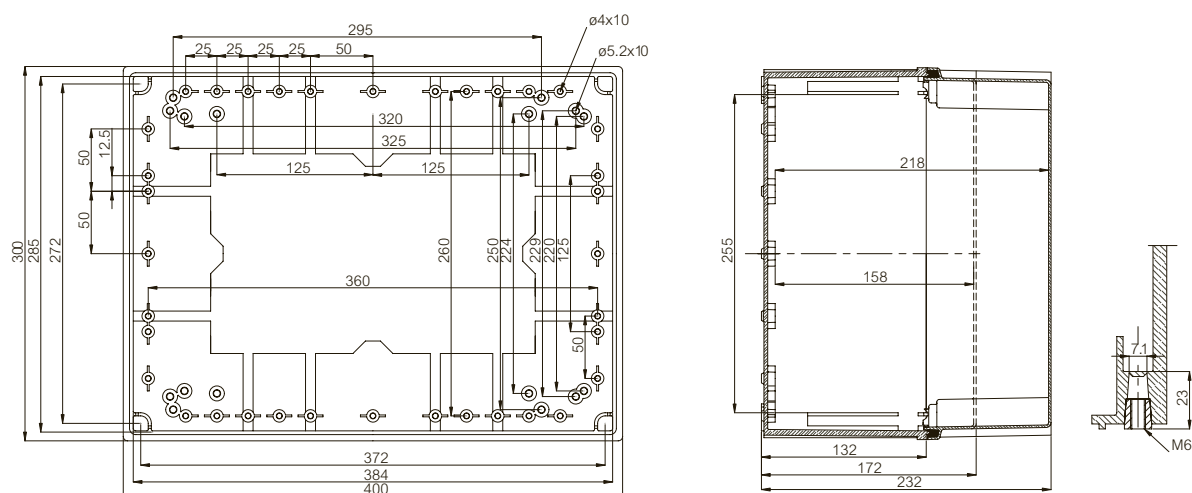

QUICK 400x300x170-230