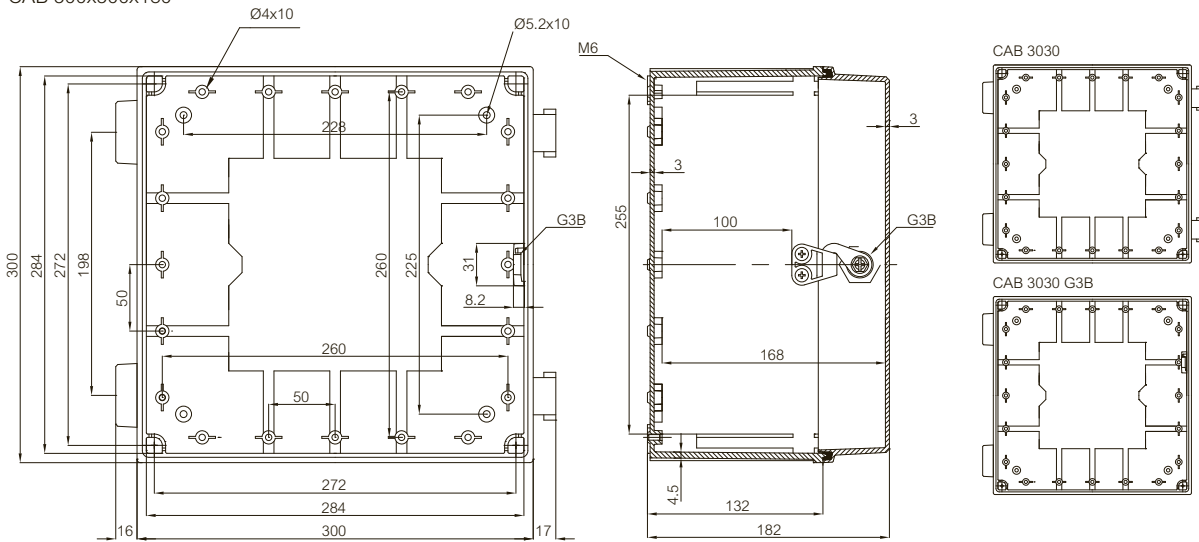

	Bestellzeichen	Artikelnummer	Abmessungen	EAN Code	Beschreibung
Rahmen für DIN Schienen					
	DRF 23	4712200		 6 418074 040923	Rahmensatz für DIN-Schienen, für Gehäuse 300x200x170, 300x200x180
	DRF 33	4712205		 6 418074 040930	Rahmensatz für DIN-Schienen, für Gehäuse 300x200x170, 300x300x170, 600x300x170, 300x300x180
	DRF 43/44	4712201		 6 418074 040947	Rahmensatz für DIN-Schienen, für Gehäuse 400x300x170, 400x300x230, 400x400x170, 400x300x180
	DRF 54	4712203		 6 418074 040954	Rahmensatz für DIN-Schienen, für Gehäuse 500x400x200
	DRF 63/64	4712204		 6 418074 040961	Rahmensatz für DIN-Schienen, für Gehäuse 600x400x210, 600x400x270, 600x400x220
Distanzstücke					
	FA 12053	4712053		 6 418074 032171	Distanzstück 14 mm M5 selbstschneidend
	FA 12052	4712052		 6 418074 032164	Distanzstück 42 mm M5 selbstschneidend
	M5x8	4712161		 6 418074 032881	Montageschraube
	MB 10686	3730686		 6 418074 031181	2 Distanzstücke inkl. Schrauben 15/34 mm
Sonstiges Zubehör					
	MSM PT 5x10	4712049		 6 418074 032577	Montageschraube für mittige Befestigungspunkte
	PT 60 x 11 PH2 SET	3570580		 6 418074 031426	Montageschraubensatz (4St) für Eckbefestigungspunkte
	MB 12235 KEY	8392235		 6 418074 024329	Schlüssel Kunststoff

CAB PC/ABS

Maßzeichnungen

CAB PC/ABS 150x150x110

CAB 250x150x110

CAB 300x200x180

CAB 300x300x180

CAB 350x250x150

CAB 400x300x160