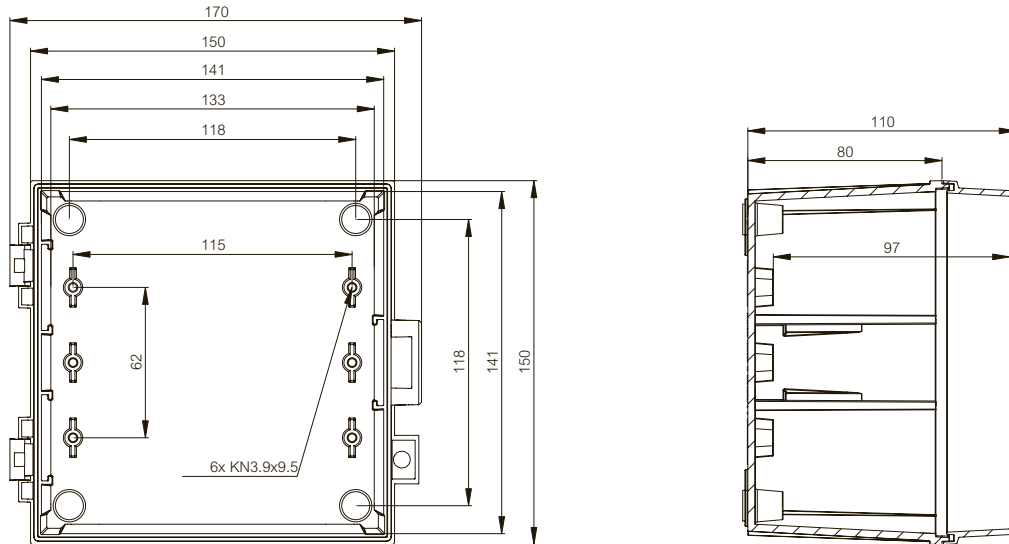

CAB 250x150x110

CAB PC/ABS

Maßzeichnungen

CAB PC/ABS 150x150x110