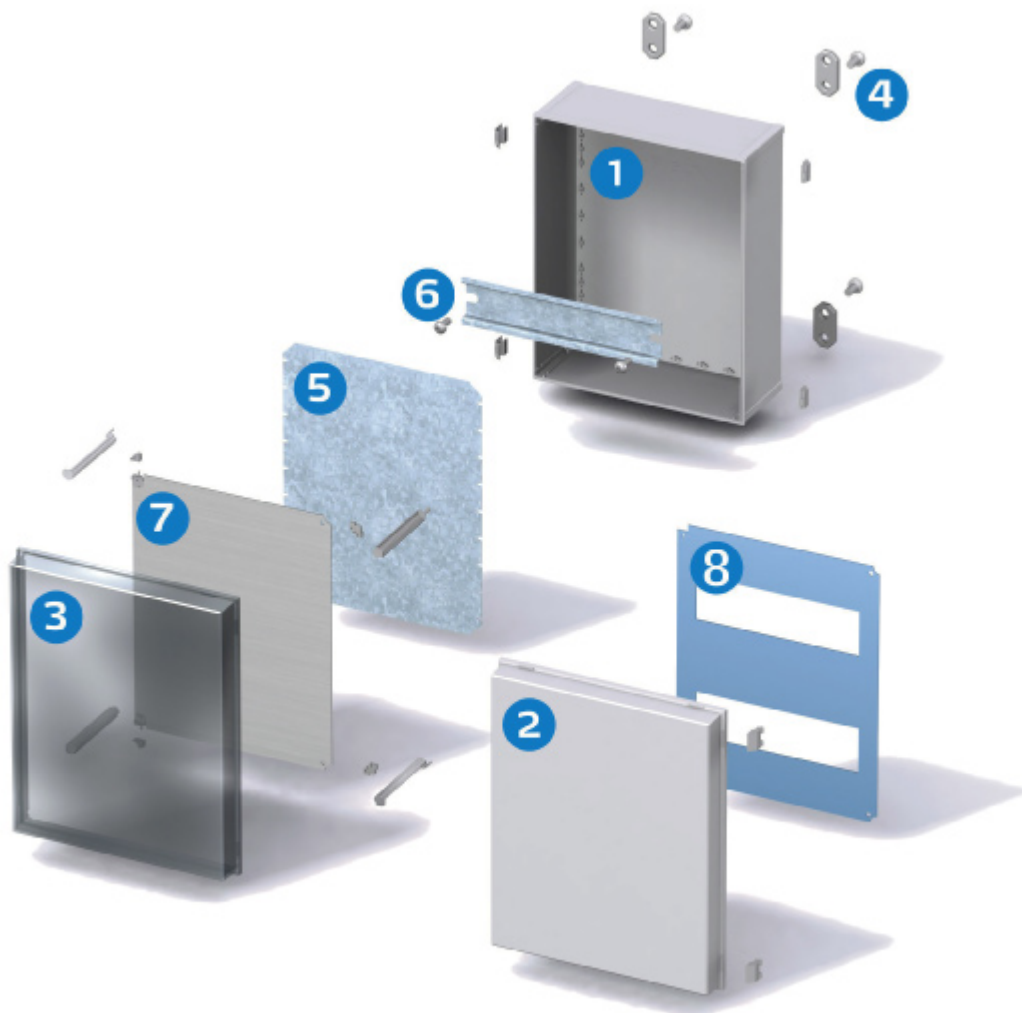

Überzeugt durch extreme Schlagsfestigkeit

Wenn Sie besondere Anforderungen an die Stoßfestigkeit Ihrer Gehäuse stellen, ist CAB das richtige Gehäuse für Sie. Stellen Sie sich die härtesten und anspruchsvollsten Umgebungen vor – CAB wird Sie nicht im Stich lassen. CAB trotzt jedem Wetter und ist dabei widerstandsfähiger als Stahl. Ein breites Angebot steht zur Verfügung.

Schlagfestes Material.

Gehäuse

- 1 Gehäuseunterteil
- 2 Tür, grau inkl. PUR-Dichtung
- 2 Tür, transparent
- Scharniere auf langer oder kurzer Seite

Zubehör

- 3 Befestigungsglaschen 4 St. inkl. Schrauben
- Scharniersatz/CAB/Quick, Eckpropfen
- 4 Montageplatte, Stahl, galvanisch verzinkt
- 5 Tragschiene TS 35
- 6 Frontplatte schwenkbar, Aluminium mit Befestigungssatz
- 7 Frontplatte flexibel einsetzbar durch Auswahl der Öffnungen