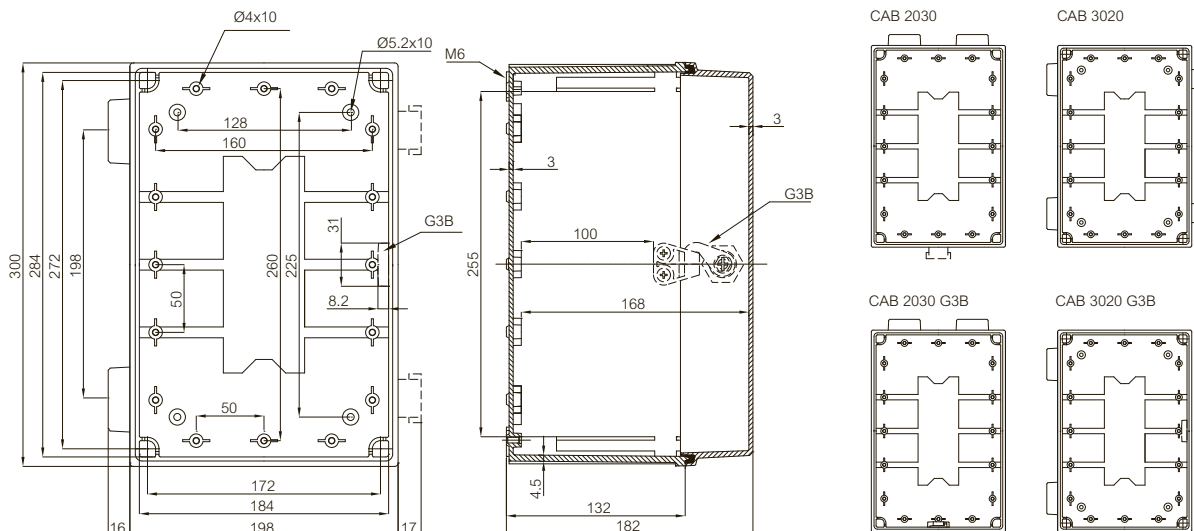

	Bestellzeichen	Artikelnummer	Abmessungen	EAN Code	Beschreibung
Rahmen für DIN Schienen					
	DRF 23	4712200		 6 418074 040923	Rahmensatz für DIN-Schienen, für Gehäuse 300x200x170, 300x200x180
	DRF 33	4712205		 6 418074 040930	Rahmensatz für DIN-Schienen, für Gehäuse 300x200x170, 300x300x170, 600x300x170, 300x300x180
	DRF 43/44	4712201		 6 418074 040947	Rahmensatz für DIN-Schienen, für Gehäuse 400x300x170, 400x300x230, 400x400x170, 400x300x180
	DRF 54	4712203		 6 418074 040954	Rahmensatz für DIN-Schienen, für Gehäuse 500x400x200
	DRF 63/64	4712204		 6 418074 040961	Rahmensatz für DIN-Schienen, für Gehäuse 600x400x210, 600x400x270, 600x400x220
Distanzstücke					
	FA 12053	4712053		 6 418074 032171	Distanzstück 14 mm M5 selbstschneidend
	FA 12052	4712052		 6 418074 032164	Distanzstück 42 mm M5 selbstschneidend
	M5x8	4712161		 6 418074 032881	Montageschraube
	MB 10686	3730686		 6 418074 031181	2 Distanzstücke inkl. Schrauben 15/34 mm
Sonstiges Zubehör					
	MSM PT 5x10	4712049		 6 418074 032577	Montageschraube für mittige Befestigungspunkte
	PT 60 x 11 PH2 SET	3570580		 6 418074 031426	Montageschraubensatz (4St) für Eckbefestigungspunkte
	MB 12235 KEY	8392235		 6 418074 024329	Schlüssel Kunststoff

CAB PC/ABS

Maßzeichnungen

CAB PC/ABS 150x150x110

CAB 250x150x110

CAB 300x200x180

CAB 300x300x180

CAB 350x250x150

CAB 400x300x160