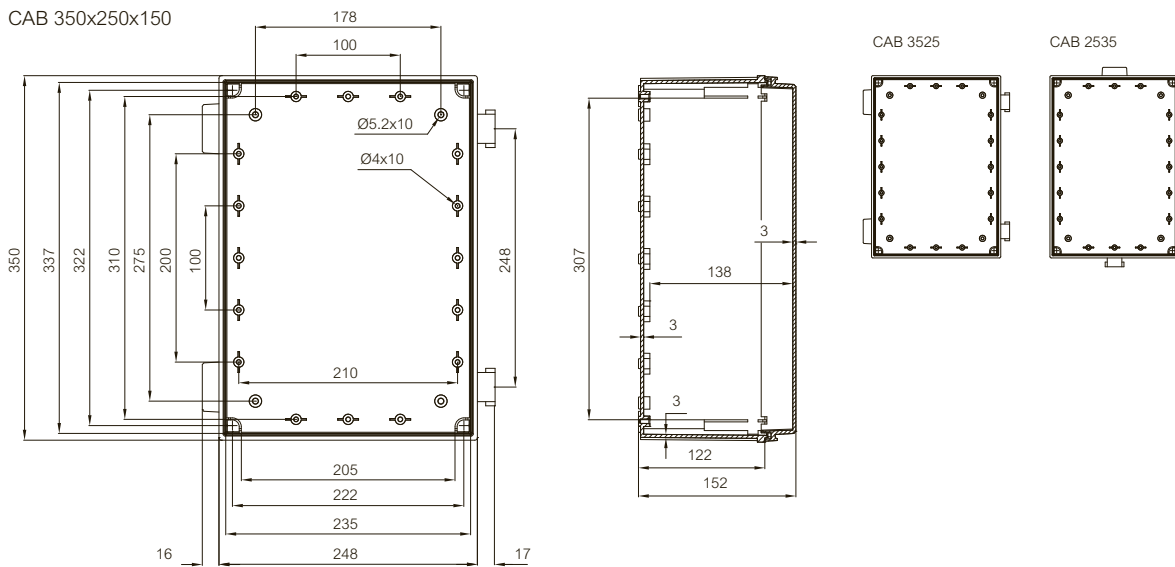

	Bestellzeichen	Artikelnummer	Abmessungen	EAN Code	Beschreibung
Rahmen für DIN Schienen					
	DRF 23	4712200		 6 418074 040923	Rahmensatz für DIN-Schienen, für Gehäuse 300x200x170, 300x200x180
	DRF 33	4712205		 6 418074 040930	Rahmensatz für DIN-Schienen, für Gehäuse 300x200x170, 300x300x170, 600x300x170, 300x300x180
	DRF 43/44	4712201		 6 418074 040947	Rahmensatz für DIN-Schienen, für Gehäuse 400x300x170, 400x300x230, 400x400x170, 400x300x180
	DRF 54	4712203		 6 418074 040954	Rahmensatz für DIN-Schienen, für Gehäuse 500x400x200
	DRF 63/64	4712204		 6 418074 040961	Rahmensatz für DIN-Schienen, für Gehäuse 600x400x210, 600x400x270, 600x400x220
Distanzstücke					
	FA 12053	4712053		 6 418074 032171	Distanzstück 14 mm M5 selbstschneidend
	FA 12052	4712052		 6 418074 032164	Distanzstück 42 mm M5 selbstschneidend
	M5x8	4712161		 6 418074 032881	Montageschraube
	MB 10686	3730686		 6 418074 031181	2 Distanzstücke inkl. Schrauben 15/34 mm
Sonstiges Zubehör					
	MSM PT 5x10	4712049		 6 418074 032577	Montageschraube für mittige Befestigungspunkte
	PT 60 x 11 PH2 SET	3570580		 6 418074 031426	Montageschraubensatz (4St) für Eckbefestigungspunkte
	MB 12235 KEY	8392235		 6 418074 024329	Schlüssel Kunststoff

CAB PC/ABS

Maßzeichnungen

CAB PC/ABS 150x150x110

CAB 250x150x110

CAB 300x200x180

CAB 300x300x180

CAB 350x250x150

CAB 400x300x160