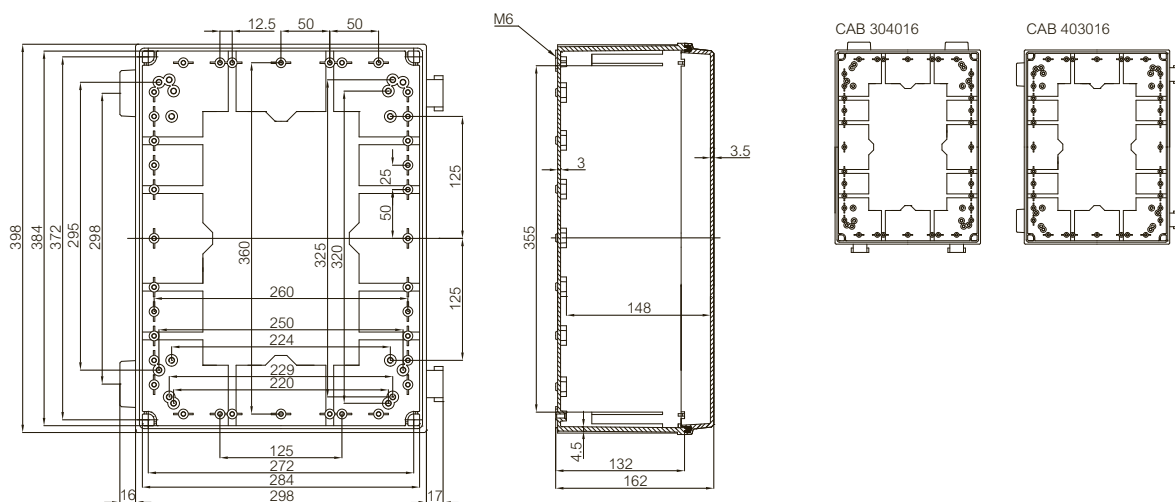

	Bestellzeichen	Artikelnummer	Abmessungen	EAN Code	Beschreibung
Rahmen für DIN Schienen					
	DRF 23	4712200		 6 418074 040923	Rahmensatz für DIN-Schienen, für Gehäuse 300x200x170, 300x200x180
	DRF 33	4712205		 6 418074 040930	Rahmensatz für DIN-Schienen, für Gehäuse 300x200x170, 300x300x170, 600x300x170, 300x300x180
	DRF 43/44	4712201		 6 418074 040947	Rahmensatz für DIN-Schienen, für Gehäuse 400x300x170, 400x300x230, 400x400x170, 400x300x180
	DRF 54	4712203		 6 418074 040954	Rahmensatz für DIN-Schienen, für Gehäuse 500x400x200
	DRF 63/64	4712204		 6 418074 040961	Rahmensatz für DIN-Schienen, für Gehäuse 600x400x210, 600x400x270, 600x400x220
Distanzstücke					
	FA 12053	4712053		 6 418074 032171	Distanzstück 14 mm M5 selbstschneidend
	FA 12052	4712052		 6 418074 032164	Distanzstück 42 mm M5 selbstschneidend
	M5x8	4712161		 6 418074 032881	Montageschraube
	MB 10686	3730686		 6 418074 031181	2 Distanzstücke inkl. Schrauben 15/34 mm
Sonstiges Zubehör					
	MSM PT 5x10	4712049		 6 418074 032577	Montageschraube für mittige Befestigungspunkte
	PT 60 x 11 PH2 SET	3570580		 6 418074 031426	Montageschraubensatz (4St) für Eckbefestigungspunkte
	MB 12235 KEY	8392235		 6 418074 024329	Schlüssel Kunststoff

CAB PC/ABS

Maßzeichnungen

CAB PC/ABS 150x150x110

CAB 250x150x110

CAB 300x200x180

CAB 300x300x180

CAB 350x250x150

CAB 400x300x160