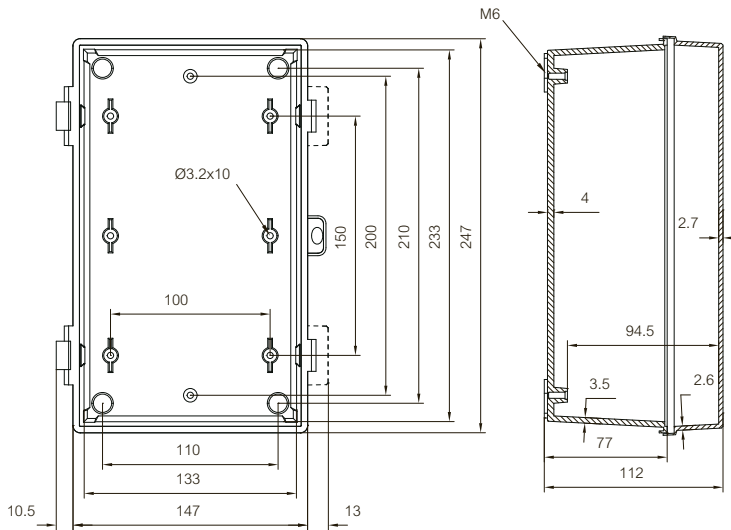

	Bestellzeichen	Artikelnummer	Abmessungen	EAN Code	Beschreibung
Rahmen für DIN Schienen					
	DRF 23	4712200		 6 418074 040923	Rahmensatz für DIN-Schienen, für Gehäuse 300x200x170, 300x200x180
	DRF 33	4712205		 6 418074 040930	Rahmensatz für DIN-Schienen, für Gehäuse 300x200x170, 300x300x170, 600x300x170, 300x300x180
	DRF 43/44	4712201		 6 418074 040947	Rahmensatz für DIN-Schienen, für Gehäuse 400x300x170, 400x300x230, 400x400x170, 400x300x180
	DRF 54	4712203		 6 418074 040954	Rahmensatz für DIN-Schienen, für Gehäuse 500x400x200
	DRF 63/64	4712204		 6 418074 040961	Rahmensatz für DIN-Schienen, für Gehäuse 600x400x210, 600x400x270, 600x400x220
Distanzstücke					
	FA 12053	4712053		 6 418074 032171	Distanzstück 14 mm M5 selbstschneidend
	FA 12052	4712052		 6 418074 032164	Distanzstück 42 mm M5 selbstschneidend
	M5x8	4712161		 6 418074 032881	Montageschraube
	MB 10686	3730686		 6 418074 031181	2 Distanzstücke inkl. Schrauben 15/34 mm
Sonstiges Zubehör					
	MSM PT 5x10	4712049		 6 418074 032577	Montageschraube für mittige Befestigungspunkte
	PT 60 x 11 PH2 SET	3570580		 6 418074 031426	Montageschraubensatz (4St) für Eckbefestigungspunkte
	MB 12235 KEY	8392235		 6 418074 024329	Schlüssel Kunststoff

CAB PC/ABS

Maßzeichnungen

CAB PC/ABS 150x150x110

CAB 250x150x110

CAB 300x200x180

CAB 300x300x180

CAB 350x250x150

CAB 400x300x160